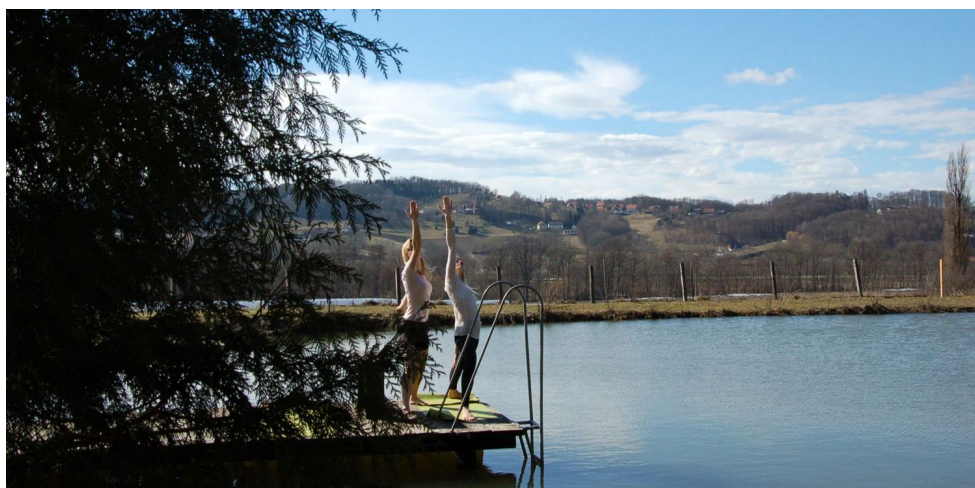

GEMÜSEBAUERNHOF FAM. FLUCHER-PLASCHG

(Familie Flucher-Plaschg)