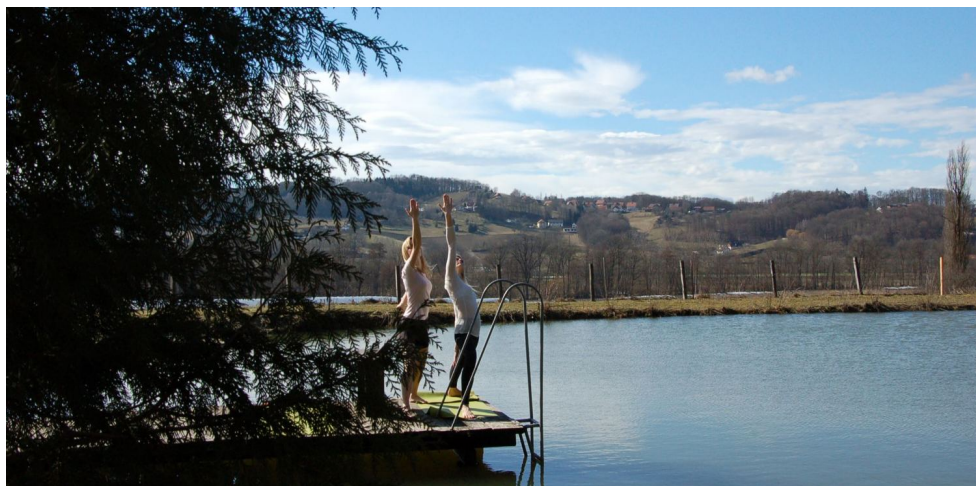

GEMÜSEBAUERNHOF FAM. FLUCHER-PLASCHG

(Familie Flucher-Plaschg)